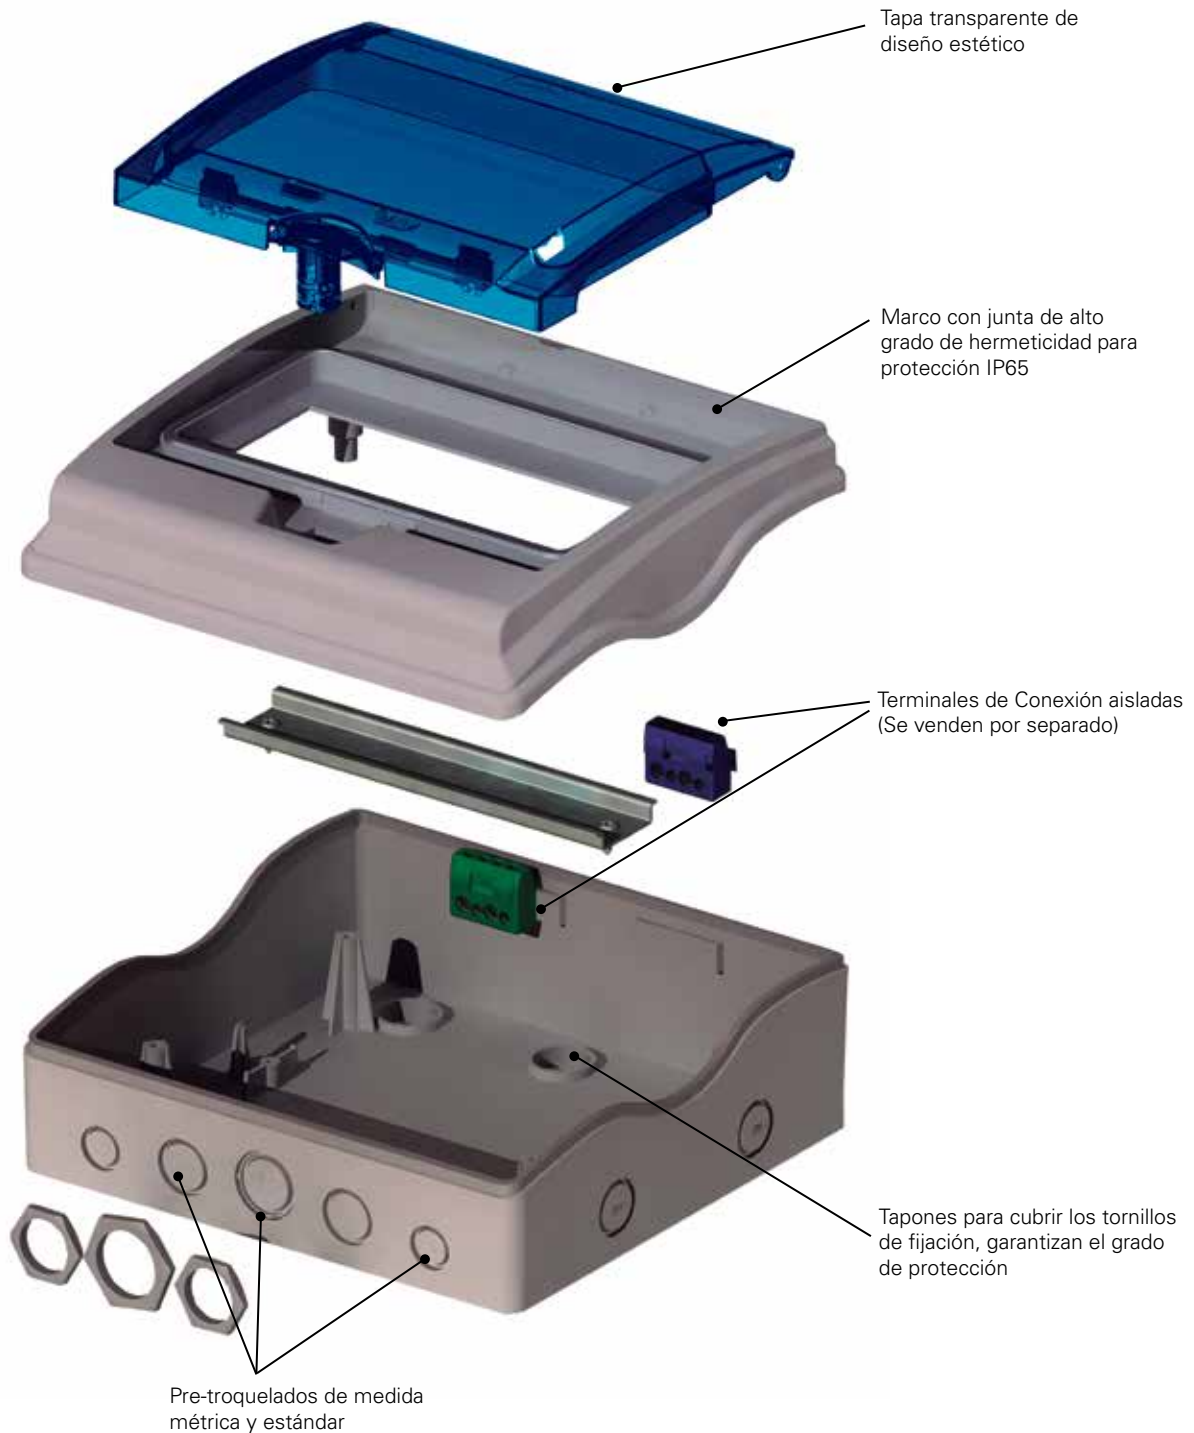

Cajas de distribución protección IP65

Características

Una extensa serie de cajas estancas de distribución IP65 de superficie con diseño moderno para instalación en zonas exteriores. Esta serie incluye todos los accesorios necesarios para asegurar una instalación segura, profesional y elegante.

Nota: La construcción de las cajas de distribución varían según su índice de protección IP